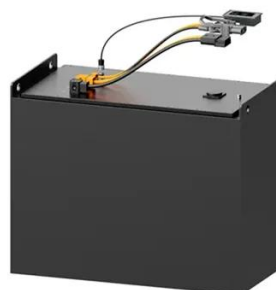

Solar Generator Energy Battery

Our company's product line includes portable jump starters, portable power stations, outdoor power storage solutions, and MPPT solar panels, widely used in industrial design, R& D, and production.